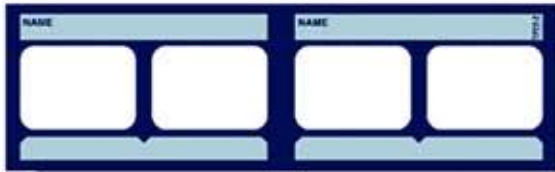

Item	Window per mount	Config.	Retail
# TP 028	8V	#2	59.50
# TP 218	12H - 6V	#2	86.90
# TP 026	6V	#2	43.95
# TP 036	6H	#3	52.00
# TP 212	12H	#2	58.00
# TP 21-4	1H	#2	19.45
# TP 22-2	2 - 4H	#2	30.87
# TP 042	2V	OCC	39.00
# TP 216	10H - 6V	#2	58.00
# TP 214	8H - 6V	#2	59.75
# TP 216BW	16H	#2	59.00

TP22-2